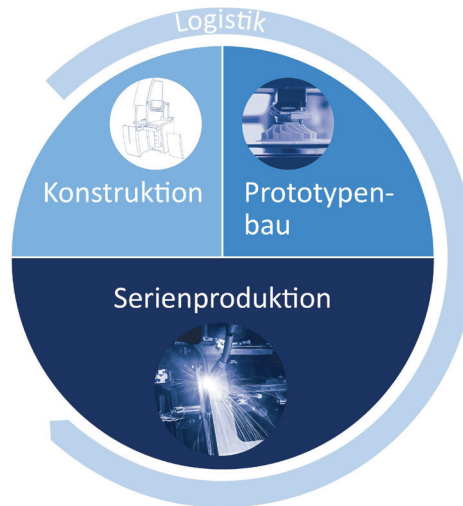

Mey Maschinenbau Prien GmbH & Co. KG

Designkonzepte Industrieschleifmaschine

Serienfertigung - Montage

Leistungsprofil

Wir bauen Ihre Maschine.

WIR SIND PARTNER, DIENSTLEISTER UND LÖSUNGSANBIETER UNSERER KUNDEN

Seit mehr als 50 Jahren konstruieren, produzieren und optimieren wir feinmechanische OEM-Produkte für verschiedenste Branchen von Medizintechnik und Werkzeugmaschinenbau über Umwelt- und Energietechnik bis hin zu Mess- und Sicherheitstechnik.

We build your machine. From the idea to series production.

The Company Mey is a Service Provider, plants in Prien am Chiemsee/ Germany and Nyúl/Györ, Hungary. From the idea to construction and the assembling of complete systems in small series.